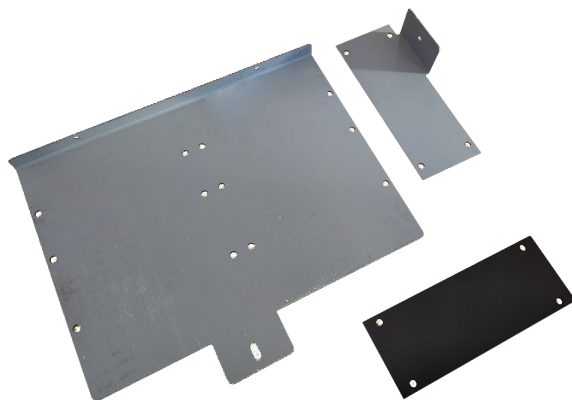

XTL-HD-EXT

XTRALIS

Características

- Xtralis ADPRO HD Extension
- Sirve para ampliación de 2, 3 ó 4 HD
- Accesorios para montaje ampliación HD equipos Adpro iFT/iFT-E
- Fabricado en chapa de 1,5mm.