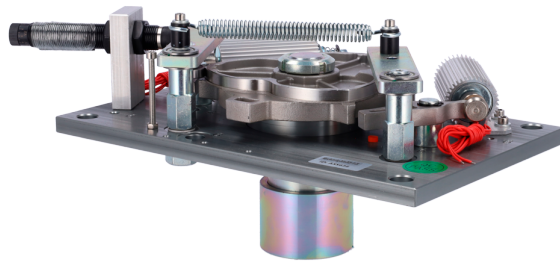

Control de Accesos / Tornos / Accesorios y Repuestos

# TS-SP965-MECHANISM

TURBO

## Características

- Repuesto para molinete
- Mecanismo para movimiento de brazos
- Específico para modelo TS-FHT965

## Especificaciones

---

<b>Modelo</b>	TS-SP965-MECHANISM
<b>Tipo de torno</b>	Molinete
<b>Tipo de repuesto</b>	Mecanismo para movimiento de brazos
<b>Modelos compatibles</b>	TS-FHT965