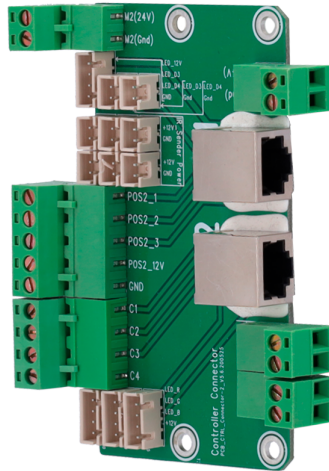

Control de Accesos / Tornos / Accesorios y Repuestos

TS-SP808-SBOARD

TURBOO

Características

- Repuesto para portillo motorizado
- Placa de configuración y control esclava
- Específico para modelo TS-SG808

Especificaciones

Modelo	TS-SP808-SBOARD
Tipo de torno	Portillo motorizado
Tipo de repuesto	Placa de configuración y control esclava
Modelos compatibles	TS-SG808