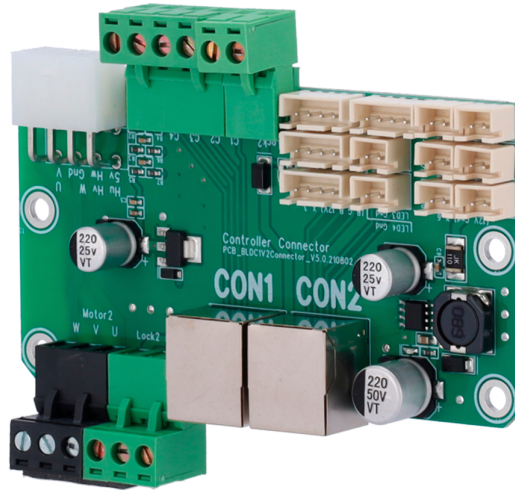

Control de Accesos / Tornos / Accesorios y Repuestos

# TS-SP804-SBOARD

TURBOO

## Características

---

- Repuesto para portillo motorizado
- Específico para modelo TS-SG804
- Placa de configuración y control esclava

## Especificaciones

---

<b>Modelo</b>	TS-SP804-SBOARD
<b>Tipo de torno</b>	Portillo motorizado
<b>Tipo de repuesto</b>	Placa de configuración y control esclava
<b>Modelos compatibles</b>	TS-SG804