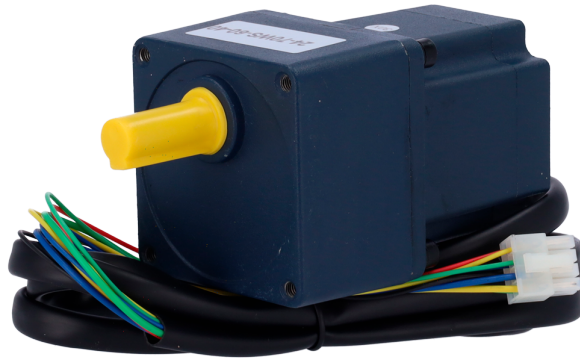

Control de Accesos / Tornos / Accesorios y Repuestos

# TS-SP804-MOTOR-V2

TURBOO

## Características

- Repuesto para portillo motorizado
- Motor cepillado sin escobillas
- Específico para modelo TS-SG804

## Especificaciones

---

<b>Modelo</b>	TS-SP804-MOTOR-V2
<b>Tipo de torno</b>	Portillo motorizado
<b>Tipo de repuesto</b>	Motor cepillado sin escobillas
<b>Modelos compatibles</b>	TS-SG804