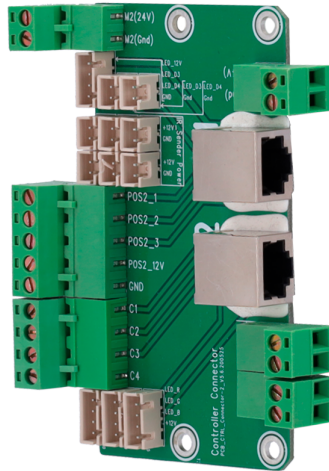

Control de Accesos / Tornos / Accesorios y Repuestos

# TS-SP801-SBOARD

TURBOO

## Características

---

- Repuesto para portillo y pasillo motorizados
- Placa de configuración y control esclava
- Específico para modelos TS-SG801 y TS-FB701

## Especificaciones

---

<b>Modelo</b>	TS-SP801-SBOARD
<b>Tipo de torno</b>	Portillo y pasillo motorizados
<b>Tipo de repuesto</b>	Placa de configuración y control esclava
<b>Modelos compatibles</b>	TS-SG801 y TS-FB701