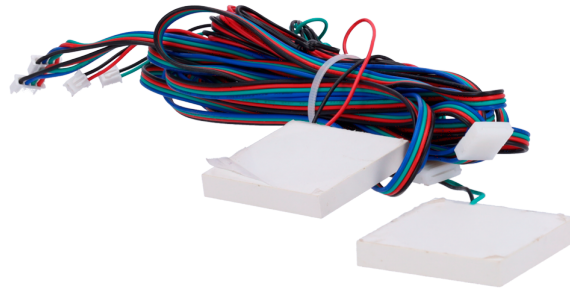

Control de Accesos / Tornos / Accesorios y Repuestos

TS-SP801-LEDS1

TURBOO

Características

- Repuesto para portillo motorizado
- Específico para modelo TS-SG801
- LEDs de estado para tapa embellecedora

Especificaciones

Modelo	TS-SP801-LEDS1
Tipo de torno	Portillo motorizado
Tipo de repuesto	LEDs de estado para tapa embellecedora
Modelos compatibles	TS-SG801