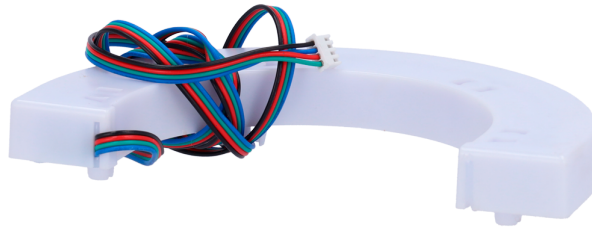

Control de Accesos / Tornos / Accesorios y Repuestos

TS-SP801-LEDS

TURBOO

Características

- Repuesto para portillo motorizado
- LEDs de estado para el mueble
- Específico para modelo TS-SG801

Especificaciones

Modelo	TS-SP801-LEDS
Tipo de torno	Portillo motorizado
Tipo de repuesto	LEDs de estado para el mueble
Modelos compatibles	TS-SG801