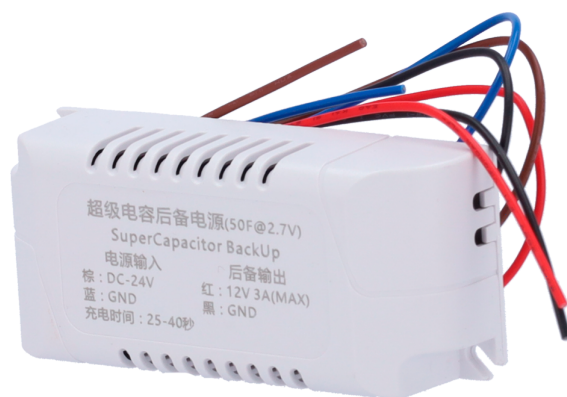

Control de Accesos / Tornos / Accesorios y Repuestos

TS-SP801-CAPACITOR

TURBOO

Características

- Repuesto para portillo y pasillo motorizados
- Condensador de respaldo
- Permite la apertura de las puertas en caso de emergencia
- Específico para modelos TS-SG801, TS-SG804 y TS-FB701

Especificaciones

Modelo	TS-SP801-CAPACITOR
Tipo de torno	Portillo y pasillo motorizados
Tipo de repuesto	Condensador de respaldo Permite la apertura de las puertas en caso de emergencia
Modelos compatibles	TS-SG801, TS-SG804 y TS-FB701