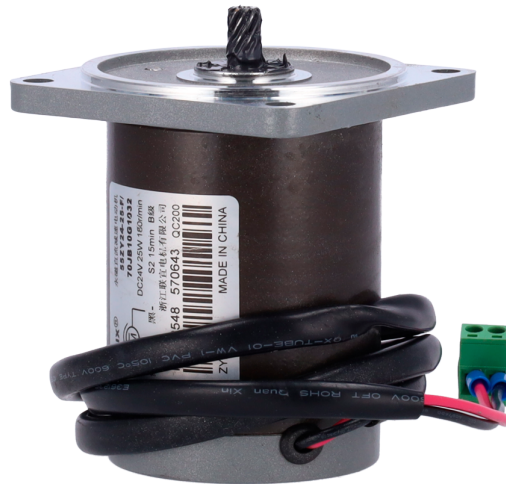

Control de Accesos / Tornos / Accesorios y Repuestos

# TS-SP701-MOTOR

TURBOO

## Características

---

- Repuesto para portillo y pasillo motorizados
- Motor cepillado
- Específico para modelos TS-SB506 y TS-FB701

## Especificaciones

---

<b>Modelo</b>	TS-SP701-MOTOR
<b>Tipo de torno</b>	Portillo y pasillo motorizados
<b>Tipo de repuesto</b>	Motor cepillado
<b>Modelos compatibles</b>	TS-SB506 y TS-FB701