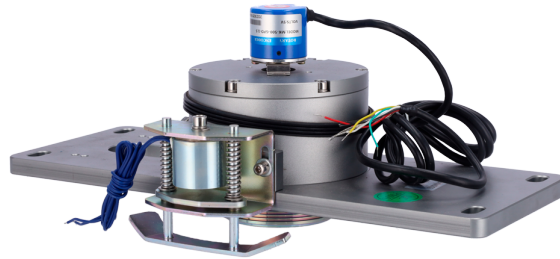

Control de Accesos / Tornos / Accesorios y Repuestos

# TS-SP601F-MECHANISM

TURBOO

## Características

---

- Repuesto para torno trípode
- Mecanismo para movimiento de brazos
- Incluye correa y encoder
- Específico para modelo TS-TR601F

## Especificaciones

---

<b>Modelo</b>	TS-SP601F-MECHANISM
<b>Tipo de torno</b>	Torno trípode
<b>Tipo de repuesto</b>	Mecanismo para movimiento de brazos
<b>Modelos compatibles</b>	TS-TR601F