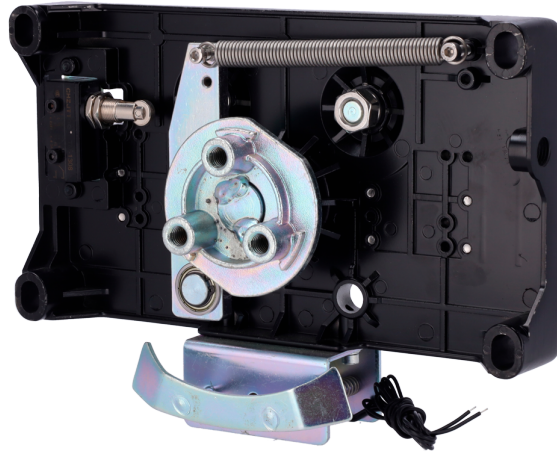

Control de Accesos / Tornos / Accesorios y Repuestos

# TS-SP601-MACHINE

TURBOO

## Características

- Repuesto para torno trípode
- Mecanismo para movimiento de brazos
- Específico para modelos TS-TR601 y TS-TR602

## Especificaciones

---

<b>Modelo</b>	TS-SP601-MACHINE
<b>Tipo de torno</b>	Torno trípode
<b>Tipo de repuesto</b>	Mecanismo para movimiento de brazos
<b>Modelos compatibles</b>	TS-TR601 y TS-TR602