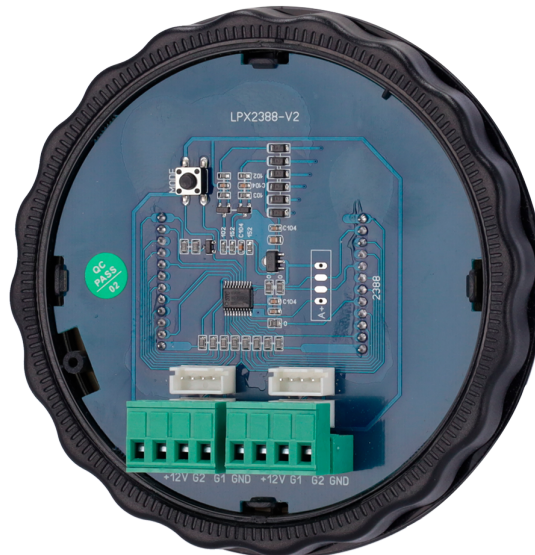

Control de Accesos / Tornos / Accesorios y Repuestos

TS-SP601-LEDS

TURBOO

Características

- Repuesto para torno trípode
- LEDs de estado para el mueble
- Específico para modelos TS-TR601 y TS-TR602

Especificaciones

Modelo	TS-SP601-LEDS
Tipo de torno	Torno trípode
Tipo de repuesto	LEDs de estado para el mueble
Modelos compatibles	TS-TR601 y TS-TR602