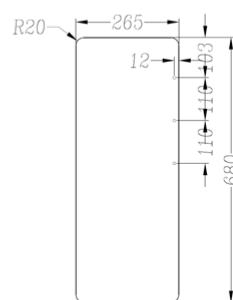

## Características

- Puerta acrílica para torno
- Compatible con tornos con referencia TS-SG804
- Ancho de la puerta 467 mm
- Para pasillos de ancho de paso de 900 mm
- Incluye una sola puerta
- Fabricado en material acrílico de alta calidad

## Especificaciones

Compatibilidad

Modelos TS-SG804

Material

Acrílico color transparente

Ancho de paso

900 mm (es necesario la compra de dos puertas para obtenerlo)

Medidas

467 (An) x 677 (Al) x 10 (Fo) mm

## Dimensiones

900 mm

800 mm

600 mm