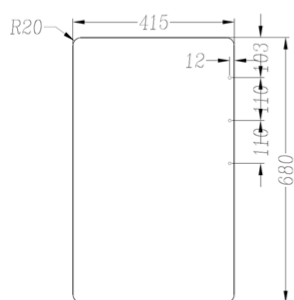

## Características

- Puerta acrílica para torno
- Compatible con tornos con referencia TS-SG804
- Ancho de la puerta 467 mm
- Para pasillos de ancho de paso de 900 mm
- Incluye una sola puerta
- Fabricado en material acrílico de alta calidad

## Especificaciones

Compatibilidad

Modelos TS-SG804

Material

Acrílico color transparente

Ancho de paso

900 mm (es necesario la compra de dos puertas para obtenerlo)

Medidas

467 (An) x 677 (Al) x 10 (Fo) mm

## Dimensiones

900 mm

800 mm

600 mm