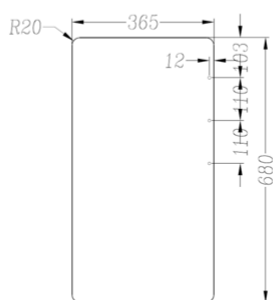

## Características

- Puerta acrílica para torno
- Compatible con tornos con referencia TS-SG804
- Ancho de la puerta 467 mm
- Para pasillos de ancho de paso de 900 mm
- Incluye una sola puerta
- Fabricado en material acrílico de alta calidad

## Especificaciones

Compatibilidad

Modelos TS-SG804

Material

Acrílico color transparente

Ancho de paso

900 mm (es necesario la compra de dos puertas para obtenerlo)

Medidas

467 (An) x 677 (Al) x 10 (Fo) mm

## Dimensiones

900 mm

800 mm

600 mm