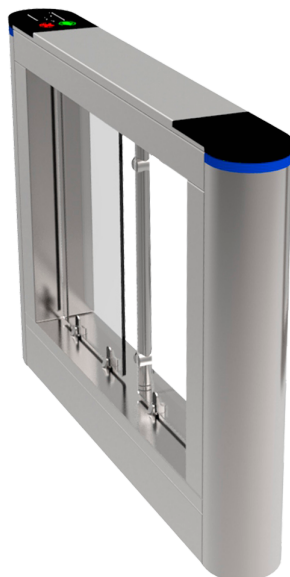

TS-SG801-L

TURBOO

Características

- Torno portillo motorizado de un solo acceso bidireccional
- Movimiento automático de la barrera acrílica en el sentido de la marcha
- Motor ECO: 3.000.000 de ciclos
- Ancho de paso personalizable
- Compatible con puertas TS-SG801-Dx00
- Indicador LED de estado
- Modo de emergencia: apertura ante señal de incendio o corte de corriente
- Placa principal de configuración del torno (tiempos de aperturas, contador, entradas de relé) con display
- Placa secundaria de conexión a placa principal
- Fabricado en acero inoxidable SUS304 y barreras acrílicas
- Modos de configuración: uno o dos sentidos, paso libre en uno o dos sentidos
- Compatible con sistemas de control de acceso de terceros Plug & Play
- Diseño ergonómico
- Tapas universales para lectores de tarjetas
- Necesita un TS-SG801-R para la instalación completa
- Placa esclava incluida