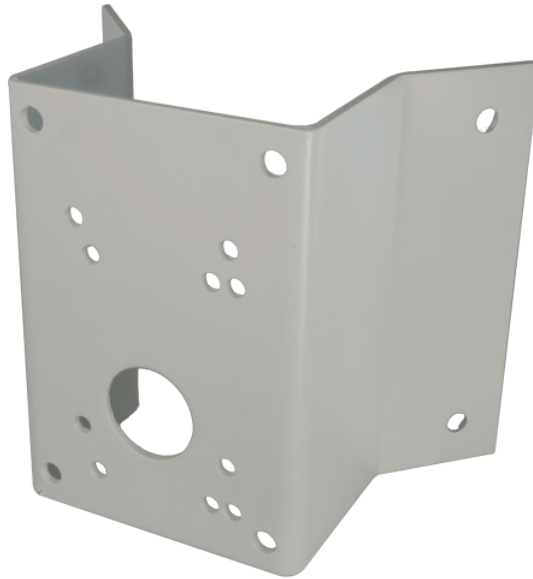

Accesorios / Soportes / Todos los soportes

SPC061

Características

- Soporte de esquina para Mini Speed Dome
- Color blanco
- 180 mm (Al) x 250 (An) x 130 (Fo)
- Compatible con SD61XX

Especificaciones

Dimensiones 180 (Al) x 250 (An) x 130 (Fo) mm

Uso Apto para interior/exterior

Composición Acero electrolgalvanizado

Color Blanco
