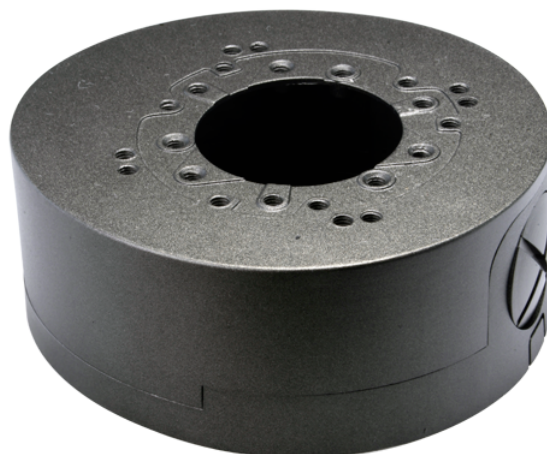

Accesorios / Soportes / Todos los soportes

SP941-BOX

Características

- Caja de conexiones para cámaras domo
- Permite el paso interno de cableado
- Metálico
- Color Negro
- Válido para DM941 de marca blanca

Especificaciones

Dimensiones	42 (Al) x 106 (An) x 97 (Fo) mm
--------------------	---------------------------------

Peso	150 g
-------------	-------

Uso	Apto para exterior
------------	--------------------

Composición	Metal
--------------------	-------

Color	Negro
--------------	-------

Compatibilidad	DM941
-----------------------	-------
