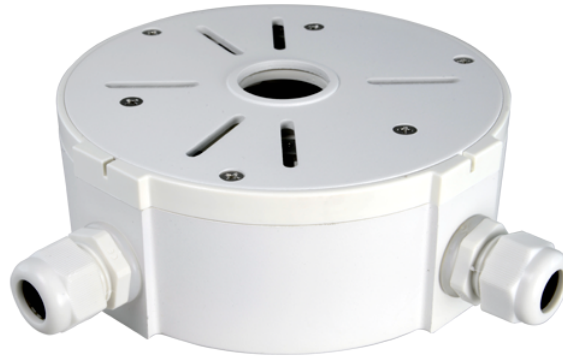

## SP805

### Características

Caja de conexiones para cámaras bullet o domos.

Permite alojar el alimentador, el cableado y los accesorios de la instalación en su interior. Dispone de múltiples orificios para instalación de diferentes tipos de cámaras bullet o domos. Fijación a pared o techo a través de 4 tornillos incluidos. La cámara queda instalada en la cubierta desmontable del soporte. Permite el paso interno del cableado.

Fabricado en Metal. Apto para exterior, con protocolo de impermeabilización IP66. Pasacables y juntas de goma para garantizar la estanqueidad.

## Especificaciones

Dimensiones 55 (Al) x 145 (Ø) mm

Carga máxima 3 Kg

Peso 870 g

Uso Apto para exterior

Composición Metal

Color Blanco