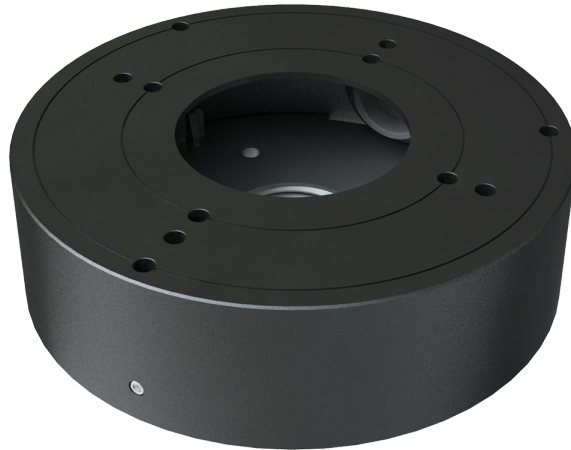

Accesorios / Soportes / Safire Smart

SF-JBOX-0106-GREY

SAFIRE SMART

Características

- Safire Smart
- Aleación de aluminio
- Caja de conexiones para cámaras domo
- 38.8 (Al) x 132 (Ø) mm
- Entrada lateral e inferior
- 215 g
- Instalación en techo o pared
- Color gris

Especificaciones

Dimensiones	38.8 (Al) x 132 (Ø) mm
Peso	215 g
Material	Aleación de aluminio
Carga máxima	El techo debe ser capaz de soportar 3 veces el peso del soporte y la cámara
Color	Gris