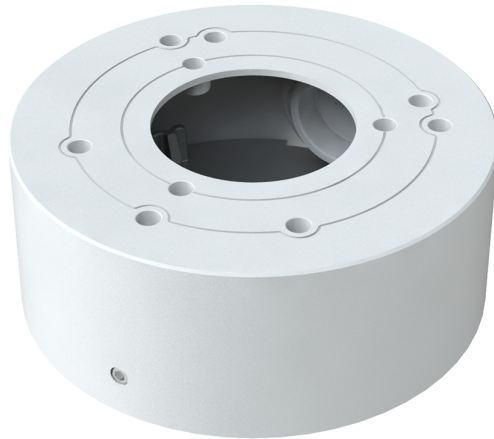

# SF-JBOX-0104

SAFIRE SMART

## Características

- Safire Smart
- Caja de conexiones para cámaras domo
- Entrada lateral e inferior
- Instalación en techo o pared
- Apto para interior
- Aleación de aluminio
- 38.8 (Al) x 96 (Ø) mm
- 135 g

## Especificaciones

---

|                            |   |
|----------------------------|---|
| <b>Dimensiones</b>         | 38.8 (Al) x 96 (Ø) mm   |
| <b>Peso</b>                | 135 g   |
| <b>Grado de protección</b> | Apta para interior  |
| <b>Material</b>            | Aleación de aluminio  |
| <b>Carga máxima</b>        | El techo debe ser capaz de soportar 3 veces el peso del soporte y la cámara |
| <b>Color</b>               | Blanco  |