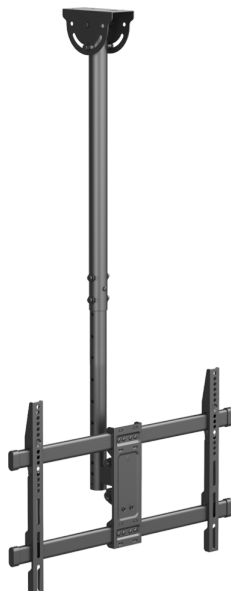

Accesorios IT y Seguridad / Soportes Monitores

SF-BRKT-CEILING-100

SAFIRE

Características

- Soporte a techo
- VESA 800x400 mm
- Peso soportado 60 Kg
- Distancia al techo 758 ~ 1.190 mm

Especificaciones

Tipo	Techo
VESA máximo	800x400 mm
Peso soportado	60 Kg
Distancia al techo	758 ~ 1.190 mm
Inclinación del monitor	+10° ~ -10°
Giro del monitor	+90° ~ -90°
Rotación del monitor	+3° ~ -3°
Compatible con	Techo plano Techo inclinado
Color	Negro