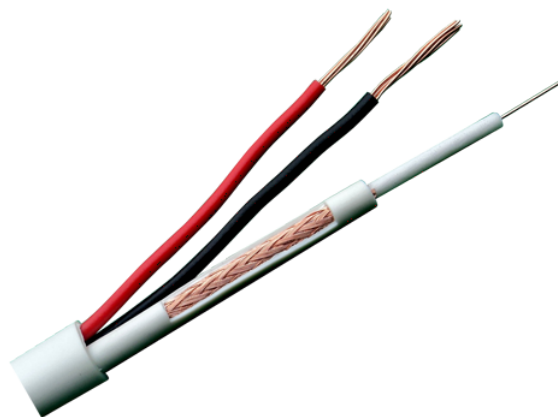

## RG59UP-300

### Características

Cable combinado Micro RG59 y alimentación para instalaciones CCTV. Rollo de 300 metros. Cubierta color blanco.

## Especificaciones

---

Longitud	300 m
Conductor interior RG59	Cobre 0.404 mm
Aislamiento RG59	PE Espuma 2.0 mm
Conductor exterior RG59	CCA trenzado 80/0.12 mm
Cubierta RG59	PVC 3.5 mm
Conductor interior DC	CCA 7/0.38 mm
Aislamiento DC	PVC 1.8 mm (rojo/negro)
Cubierta exterior combinado	PVC 6.8 mm