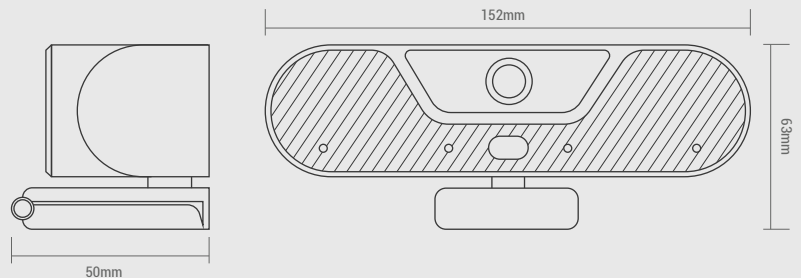

Resolución 4K

Zoom 5x digital

120° Angulo de visión

APORTE CALIDAD 4K EN SU AULA

La NV-V20T4K-EDU es una cámara 4K inteligente perfecta para usarse en educación. La tecnología Auto Focus permite tener enfocado todo lo que pase en el aula sin preocuparnos de la configuración.

Sensor de imagen	Sensor de 1/2,5 pulgadas
Resolución máxima	Max 3840(H)*2160(V)
Angulo de visión	120° FOV
Lente	Auto Focus
Velocidad de fotogramas	30fps
Salida de vídeo	4K@30fps; 2K@30fps; 1080P@30fps; 720P@30fps
Zoom digital	5x digital zoom in Full HD 1080P
Control de la exposición	Auto
Gain/gain control	Auto
Balance de blancos	Auto
Micrófono	Incorpora 4 microfonos, captación omnidireccional, estancia de captación de hasta 7 metros, algoritmo de supresión de ruido con excelente sonido y cancelación de eco superior
Sensibilidad del Micrófono	-38 dB
Audio bit rate	768kbps
Compatible con	Windows® 10 o posterior, Windows 8, Windows 7, macOS 10.10 o superior/Chrome OS™/Android™ v 5.0 o superior, Linux
Mando a distancia	Si
Interface	USB 2.0
Tipo	Cámara de integración USB (datos y alimentación)
Dimensiones (LxWxH)	152mm×50mm×63mm
Marca identificativa CE	Si