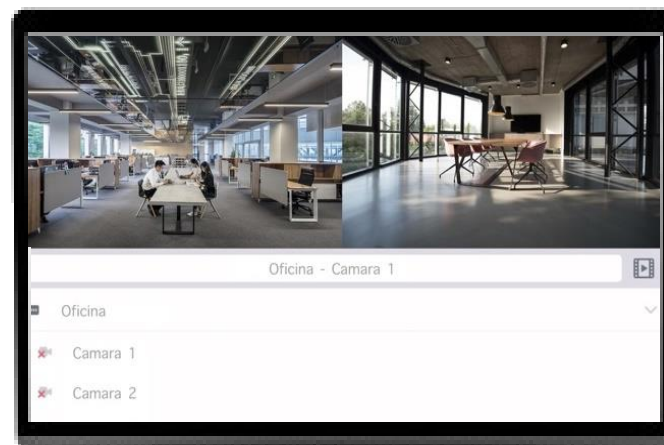

P2P CLOUD

Accede a cualquier dispositivo remoto de inmediato