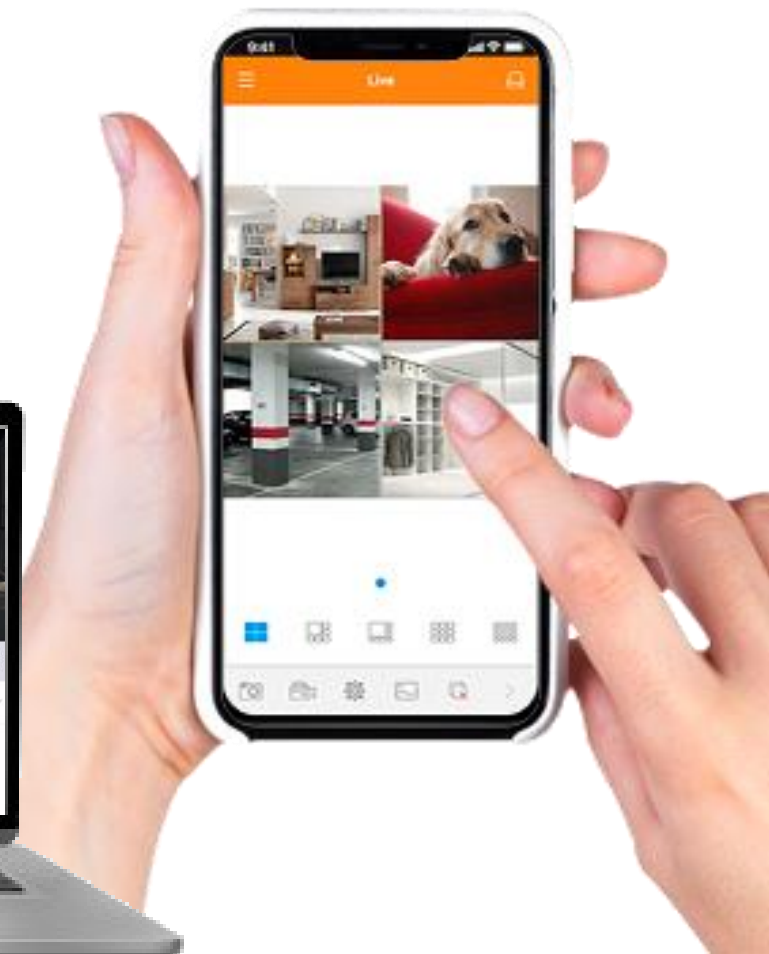

Ejemplos de instalación

- Viviendas y negocios con imposibilidad de cablear
- Negocios y empresas que busquen sencillez e inmediatez
- Patios y huertos sin acceso a la red eléctrica cercana
- Simplifica el uso de varias cámaras en sistemas de placa solar

INTERFAZ ÚNICA

Mismas opciones de configuración en el menú local del NVR, en la app o en el software para PC

INTUITIVO

La mejor experiencia de usuario, fácil y sencilla unida a las amplias opciones de configuración profesional

P2P CLOUD

Accede a cualquier dispositivo remoto de inmediato

RECURSOS

NIVIAN EN YOUTUBE

Nuevo canal oficial de la marca

Web NIVIAN HOME

Nueva web oficial de la marca con información y recursos descargables