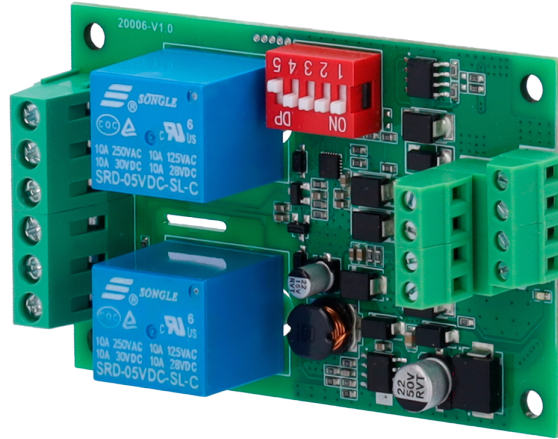

# MIO-4D2R

Nuvathings

## Características

---

- Módulo expansión modbus con 4 entradas digitales y 2 salidas de relé de potencia, compatible con los modelos PYRUS / SYRUS. Montaje directo en caja de PYRUS/SYRUS