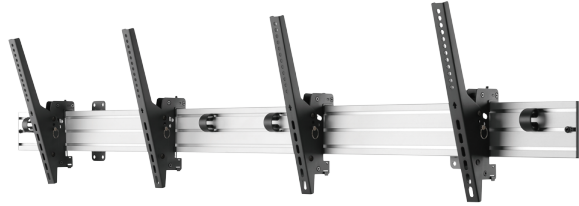

MENUBOARD-2X1

Características

- BRATECK LUMI
- Soporte Menuboard
- Peso soportado 50 Kg/Monitor
- VESA 600x400 mm/Monitor

Especificaciones

Tipo	Menuboard
Peso soportado	50 Kg/Monitor
VESA	600x400 mm/Monitor
Distancia a pared	100 mm
Inclinación	0° -5° -10° -15° -20°
Dimensiones	2.009 (An) x 440 (Al) x 100 (Fo) mm
Material	Aceroy aluminio
Color	Negro y plateado

Dimensiones