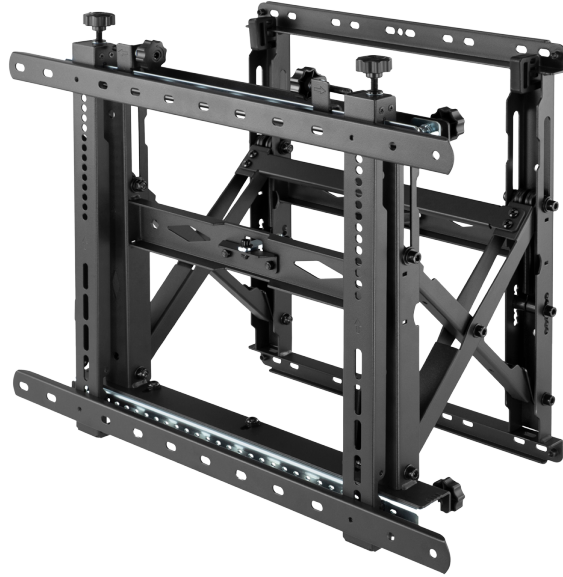

# LVW13-46T

## Características

---

- BRATECK LUMI
- Soporte Pop-Out para videowall
- Peso soportado 70 Kg
- VESA 600x400 mm

## Especificaciones

---

<b>Tipo</b>	Pop-Out
<b>Peso soportado</b>	70 kg
<b>VESA</b>	200x200 mm 300x200 mm 400x200 mm 300x300 mm 400x300 mm 400x400 mm 600x400 mm
<b>Distancia a la pared</b>	120 ~ 325 mm
<b>Micro-ajuste Altura</b>	13 mm
<b>Micro-ajuste Profundidad</b>	13,5 mm
<b>Ajuste de inclinación</b>	+2° ~ -3°
<b>Pata de cabra para mantenimiento</b>	10°
<b>Dimensiones</b>	640 (An) x 544 (Al) x 120~325 (Fo) mm
<b>Material</b>	Acero y plástico
<b>Color</b>	Negro

## Dimensiones