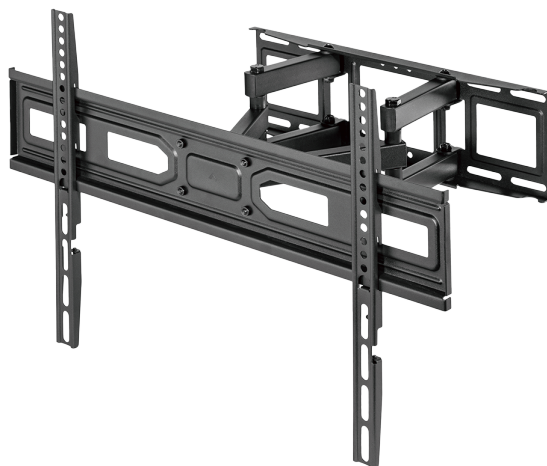

### Características

---

- Soporte a pared con brazo
- VESA 600x400 mm
- Peso soportado 40 Kg
- Distancia a la pared de 67 ~ 355 mm

## Especificaciones

---

**Tipo** Pared con Brazo

---

**VESA máximo** 600x400 mm

---

**Peso soportado** 40 Kg

---

**Distancia a la pared** 67 ~ 355 mm

---

**Inclinación** +3° ~ -15°

---

**Giro** +60° ~ -60°

---

**Color** Negro

---