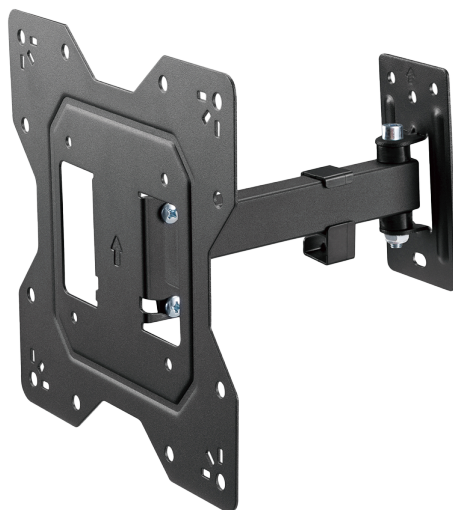

LPA68-221

Características

- Soporte a pared con brazo
- VESA 200x200 mm
- Peso soportado 30 Kg
- Distancia a la pared de 56 ~ 204 mm

Especificaciones

Tipo	Pared con brazo
VESA	100x100 mm 200x200 mm 100x200 mm 200x100 mm
Peso soportado	30 Kg
Distancia a la pared	56 ~ 204 mm
Inclinación	+5° ~ -8°
Giro	+90° ~ -90°
Color	Negro