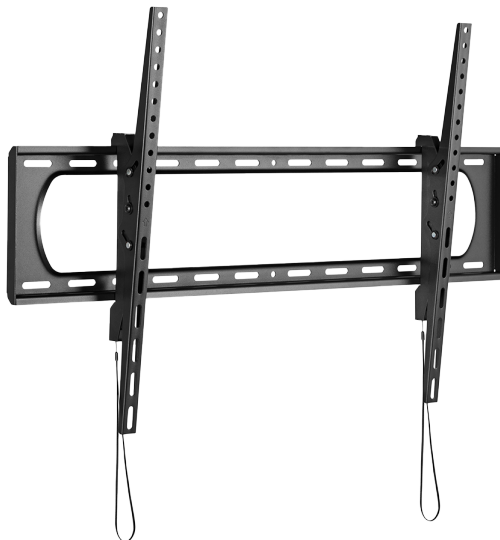

LP73-69T

Características

- Soporte a pared con inclinación
- VESA 1000x600mm
- Peso soportado 120Kg
- Distancia a la pared de 80mm

Especificaciones

Tipo	Pared con inclinación
VESA máximo	1000x600 mm
Peso soportado	120 Kg
Distancia a la pared	80 mm
Inclinación	+10° ~ -10°
Color	Negro