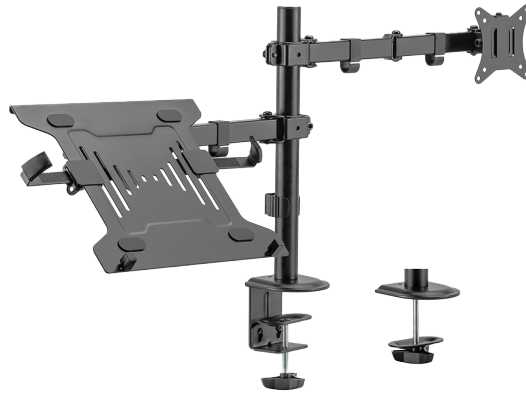

LDT66-C024ML

Características

- BRATECK LUMI
- Instalación en mesa
- Brazo articulado para monitor y PC
- Peso soportado 9 Kg + 4 Kg

Especificaciones

Tipo	Brazo articulado para monitor y PC
Montaje	Escritorio / Mesa
VESA	75x75 mm 100x100 mm
Peso soportado	9 Kg (monitor) 4 Kg (portátil)
Altura	407 mm
Inclinación	-45° ~ +45°
Rotación	-180° ~ +180°
Giro	-90° ~ +90°
Tamaño de la bandeja para teclado	240 ~ 420 (An) x 280 (Al) mm
Montaje con abrazadera	Para mesas con un grosor de 10 ~ 85 mm
Montaje con orificio	Para mesas con un grosor de 10 ~ 40 mm
Material	Plástico y acero
Color	Negro mate

Dimensiones

Dimensions (mm)