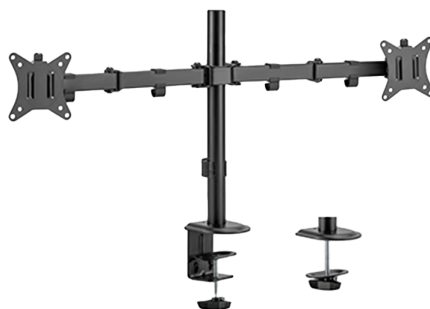

LDT66-C024

Características

- BRATECK LUMI
- Instalación en mesa
- Brazo articulado para dos monitores
- Peso soportado 9 Kg/Brazo

Especificaciones

Tipo	Brazo articulado para dos monitores
Montaje	Escritorio / Mesa
VESA	75x75 mm 100x100 mm
Peso soportado	9 Kg/Brazo
Altura	407 mm
Inclinación	-45° ~ +45°
Rotación	-180° ~ +180°
Giro	-90° ~ +90°
Montaje con abrazadera	Para mesas con un grosor de 10 ~ 85 mm
Montaje con orificio	Para mesas con un grosor de 10 ~ 40 mm
Material	Plástico y acero
Color	Negro mate