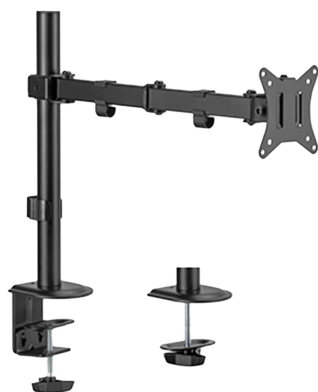

## LDT66-C012

### Características

---

- BRATECK LUMI
- Brazo articulado para monitor
- Instalación en mesa
- Peso soportado 9 Kg

## Especificaciones

---

<b>Tipo</b>	Brazo articulado para monitor
<b>Montaje</b>	Escritorio / Mesa
<b>VESA</b>	75x75 mm 100x100 mm
<b>Peso soportado</b>	9 Kg
<b>Altura</b>	407 mm
<b>Inclinación</b>	-45° ~ +45°
<b>Rotación</b>	-180° ~ +180°
<b>Giro</b>	-90° ~ +90°
<b>Montaje con abrazadera</b>	Para mesas con un grosor de 10 ~ 85 mm
<b>Montaje con orificio</b>	Para mesas con un grosor de 10 ~ 40 mm
<b>Material</b>	Plástico y acero
<b>Color</b>	Negro mate