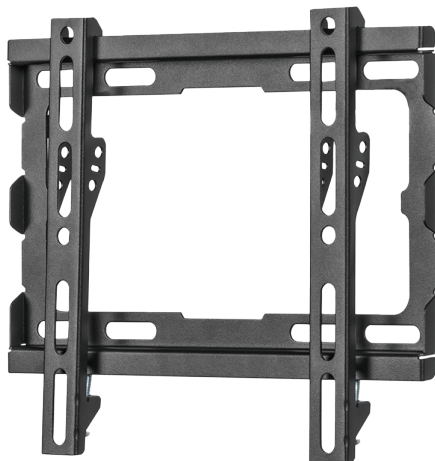

## KL32-22F

### Características

---

- Soporte a pared
- VESA 200x200 mm
- Peso soportado 45 Kg
- Distancia a la pared de 20 mm

## Especificaciones

---

<b>Tipo</b>	Pared Fijo
<b>VESA</b>	50x50 mm 75x75 mm 100x100 mm 100x150 mm 150x100 mm 100x200 mm 200x100 mm 150x150 mm 200x200 mm
<b>Peso soportado</b>	45 Kg
<b>Distancia a la pared</b>	20 mm
<b>Color</b>	Negro