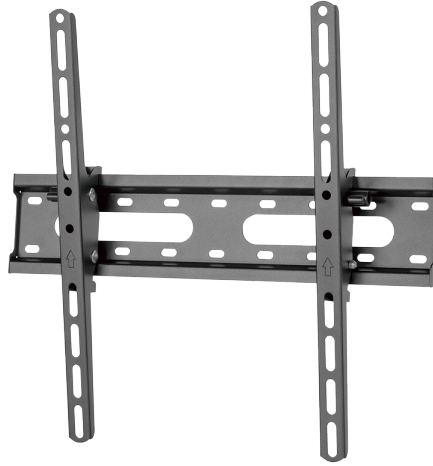

KL31-44T

Características

- Soporte a pared con inclinación
- VESA 400x400 mm
- Peso soportado 45 Kg
- Distancia a la pared de 53 mm

Especificaciones

Tipo Pared con inclinación

VESA máximo 400x400 mm

Peso soportado 45 Kg

Distancia a la pared 53 mm

Inclinación +12° ~ -12°

Color Negro
