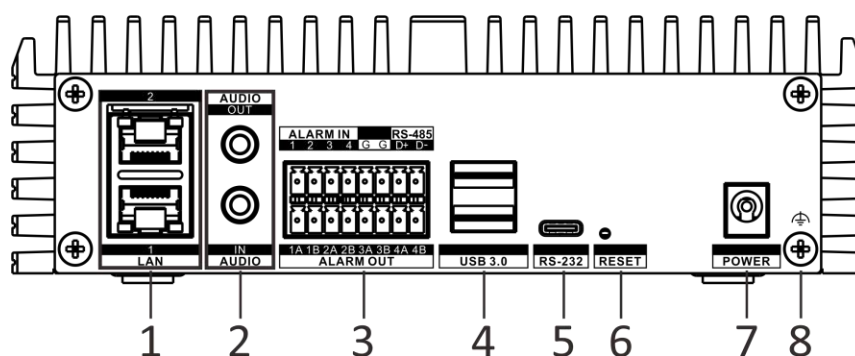

## ▪ Especificación

<b>Protección perimetral</b>	
Por NVR	Análisis de video de 4 canales, 6 MP (cámara de red HD, H.264/H.265) para reconocimiento de personas y vehículos para reducir falsas alarmas
<b>Video y Audio</b>	
Entrada de Video IP	4-ch
Ancho de banda entrante	32 Mbps
Ancho de banda saliente	128 Mbps
Salida de Audio	1-ch, RCA (Lineal, 1 KΩ)
Audio bidireccional	1-ch, RCA (2.0 Vp-p, 1 KΩ, usando la entrada de audio)
<b>Decodificación</b>	
Formato de decodificación	H.265+/H.265/H.264+/H.264
Resolución de grabación	8MP/7MP/6MP/5MP/4MP/3MP/1080p/UXGA/720p/VGA/4CIF/DCIF/2CIF/CIF/QCIF
<b>Red</b>	
Conexión remota	128
Interfaz de Red	2, interfaz Ethernet autoadaptativa RJ-45 10/100/1000 Mbps
Protocolo de Red	TCP/IP, DHCP, IPv4, IPv6, DNS, DDNS, NTP, RTSP, SADP, SMTP, SNMP, ISUP, UPnP™, HTTP, HTTPS
API	ONVIF (perfil S/G); SDK; ISAPI
<b>Interfaz Auxiliar</b>	
Interfaz Serial	1 RS-232 (Tipo-C)
Alarma In/Out	4/4
Interfaz USB	2 × USB 3.0
<b>General</b>	
Fuente de alimentación	48 VDC, 1.04A
Consumo	≤ 20 W
Temperatura de Trabajo	-30 °C a 60 °C (-22 °F a 140 °F)
Humedad de Trabajo	10 a 90%
Dimensiones (An × Pr × Al)	176 × 143 × 54 mm (6.9 × 5.6 × 2.1 pulgadas)
Peso	≤ 1kg (2.2 lb.)
<b>Certificación</b>	
CE	EN 55032:2015, EN 61000-3-2, EN 61000-3-3, EN 50130-4
Certificación Obtenida	CE, CB, Rohs, Reach, WEEE, UKCA

## ▪ Dimensión

Unit:mm [inch]

SCALE	1:1
-------	-----

## ▪ Interfaz física

No.	Descripción	No.	Descripción
1	Interfaces de red LAN	5	Interfaz RS-232
2	Audio de entrada y audio de salida	6	Botón de reinicio
3	Alarma de entrada, alarma de salida y RS-485	7	Fuente de alimentación
4	interfaces USB 3.0	8	GND

## ▪ Modelo Disponible

iDS-6704NXI-S/T