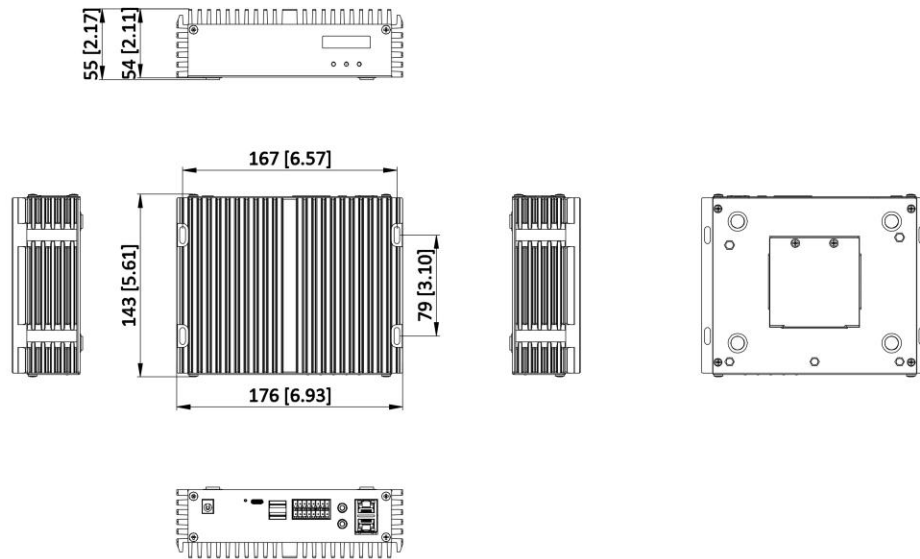

## iDS-6704NXI-S/T DeepinMind NVS

- Análisis inteligente basado en un algoritmo de aprendizaje profundo
- Protección perimetral de hasta 4 canales de transmisión de video impulsada por tecnología de modelos grandes
- Formatos de video H.265+/H.265/H.264+/H.264
- SSD de 1TB preinstalado
- Mejor adaptabilidad ambiental (-30°C a 60°C)

## ▪ Especificación

<b>Protección perimetral</b>	
Por NVR	Análisis de video de 4 canales, 6 MP (cámara de red HD, H.264/H.265) para reconocimiento de personas y vehículos para reducir falsas alarmas
<b>Video y Audio</b>	
Entrada de Video IP	4-ch
Ancho de banda entrante	32 Mbps
Ancho de banda saliente	128 Mbps
Salida de Audio	1-ch, RCA (Lineal, 1 KΩ)
Audio bidireccional	1-ch, RCA (2.0 Vp-p, 1 KΩ, usando la entrada de audio)
<b>Decodificación</b>	
Formato de decodificación	H.265+/H.265/H.264+/H.264
Resolución de grabación	8MP/7MP/6MP/5MP/4MP/3MP/1080p/UXGA/720p/VGA/4CIF/DCIF/2CIF/CIF/QCIF
<b>Red</b>	
Conexión remota	128
Interfaz de Red	2, interfaz Ethernet autoadaptativa RJ-45 10/100/1000 Mbps
Protocolo de Red	TCP/IP, DHCP, IPv4, IPv6, DNS, DDNS, NTP, RTSP, SADP, SMTP, SNMP, ISUP, UPnP™, HTTP, HTTPS
API	ONVIF (perfil S/G); SDK; ISAPI
<b>Interfaz Auxiliar</b>	
Interfaz Serial	1 RS-232 (Tipo-C)
Alarma In/Out	4/4
Interfaz USB	2 × USB 3.0
<b>General</b>	
Fuente de alimentación	48 VDC, 1.04A
Consumo	≤ 20 W
Temperatura de Trabajo	-30 °C a 60 °C (-22 °F a 140 °F)
Humedad de Trabajo	10 a 90%
Dimensiones (An × Pr × Al)	176 × 143 × 54 mm (6.9 × 5.6 × 2.1 pulgadas)
Peso	≤ 1kg (2.2 lb.)
<b>Certificación</b>	
CE	EN 55032:2015, EN 61000-3-2, EN 61000-3-3, EN 50130-4
Certificación Obtenida	CE, CB, Rohs, Reach, WEEE, UKCA

## ▪ Dimensión

Unit:mm [inch]

SCALE	1:1
-------	-----