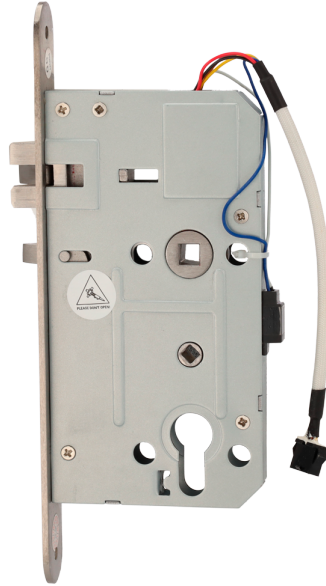

# HOTEL-LOCK-EU6-R

## Características

---

- Cerrojo para cerradura de hotel
- Cerrojo estándar europeo
- Apertura a derechas
- Apto para modelos HOTEL-L500-R y HOTEL-L700-R
- Backset de 60 mm
- Orificio para cilindro

## Especificaciones

---

<b>Modelo</b>	HOTEL-LOCK-EU6-R
<b>Tipo de apertura</b>	Derecha
<b>Backset</b>	60 mm
<b>Compatibilidad</b>	Cerraduras de hotel HOTEL-L500-R y HOTEL-L700-R
<b>Funciones</b>	Cerrojo estándar europeo Orificio para cilindro
<b>Alimentación</b>	Desde cerradura
<b>Dimensiones</b>	Frontal: 235 (Al) x 24 (An) x 2 (Fo) mm Cuerpo: 165 (Al) x 18 (An) x 85 (Fo) mm