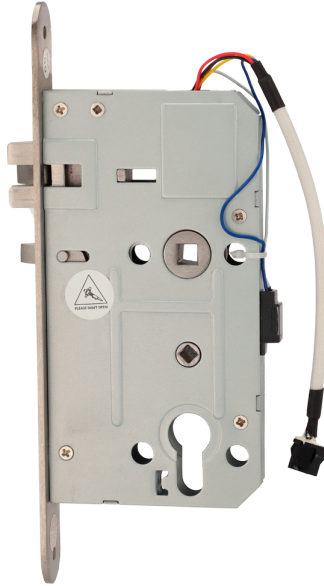

HOTEL-LOCK-EU6-L

Características

- Cerrojo para cerradura de hotel
- Cerrojo estándar europeo
- Apertura a izquierdas
- Apto para modelos HOTEL-L500-L y HOTEL-L700-L
- Backset de 60 mm
- Orificio para cilindro

Especificaciones

Modelo	HOTEL-LOCK-EU6-L
Tipo de apertura	Izquierda
Backset	60 mm
Compatibilidad	Cerraduras de hotel HOTEL-L500-L y HOTEL-L700-L
Funciones	Cerrojo estándar europeo Orificio para cilindro
Alimentación	Desde cerradura
Dimensiones	Frontal: 235 (Al) x 24 (An) x 2 (Fo) mm Cuerpo: 165 (Al) x 18 (An) x 85 (Fo) mm