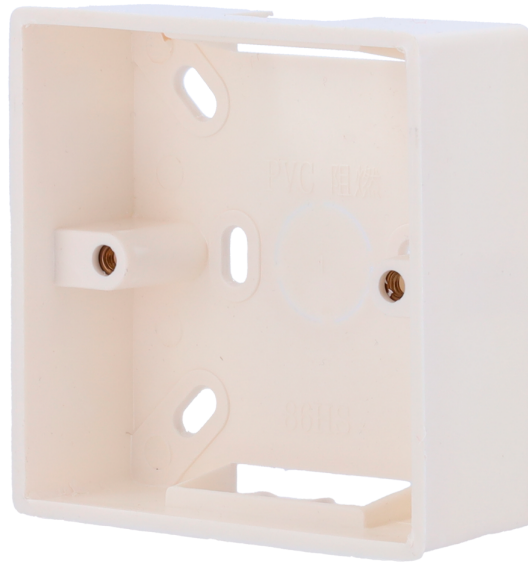

EXITBUTTON-GANGBOX-86

SIB

Características

- Safire
- Caja de mecanismo estándar
- Apto para selección de producto
- Para montaje empotrado de pulsadores
- Medidas 86 (Al) x 86 (An) x 33 (Fo) mm
- Fabricado en plástico

Especificaciones

Marca	Safire
Modelo	EXITBUTTON-GANGBOX-86
Compatible	EXITBUTTON303 / EXITBUTTON303-LED / EXITBUTTON305 / EXITBUTTON307
Dimensiones	86 (Al) x 86 (An) x 33 (Fo) mm
Peso	40 g