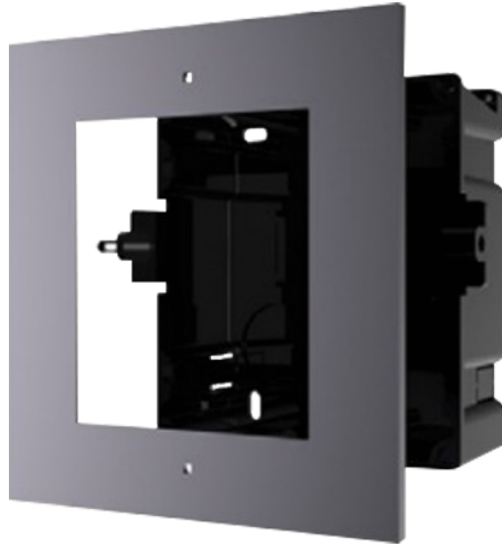

Videoporteros / Hikvision / Accesorios

DS-KD-ACF1

HIKVISION

Características

- Hikvision
- Soporte de encastrar para videoportero
- 1 módulo
- Compatible con videoportero modular Hikvision
- Medidas: 134 (Al) x 124 (An) x 4 (Fo) mm
- Fabricado en aluminio de aviación y plástico

Especificaciones

Marca	Hikvision
Modelo	DS-KD-ACF1
Material	Aluminio de aviación (panel) y plástico (caja de registro)
Compatibilidad	Videoportero modular Hikvision
Dimensiones	Panel: 134 (Al) x 124 (An) x 4 (Fo) mm Caja de registro: 117 (Al) x 107 (An) x 45 (Fo) mm
Peso	195 g (panel con caja de registro)
Montaje	Pared en superficie encastrada