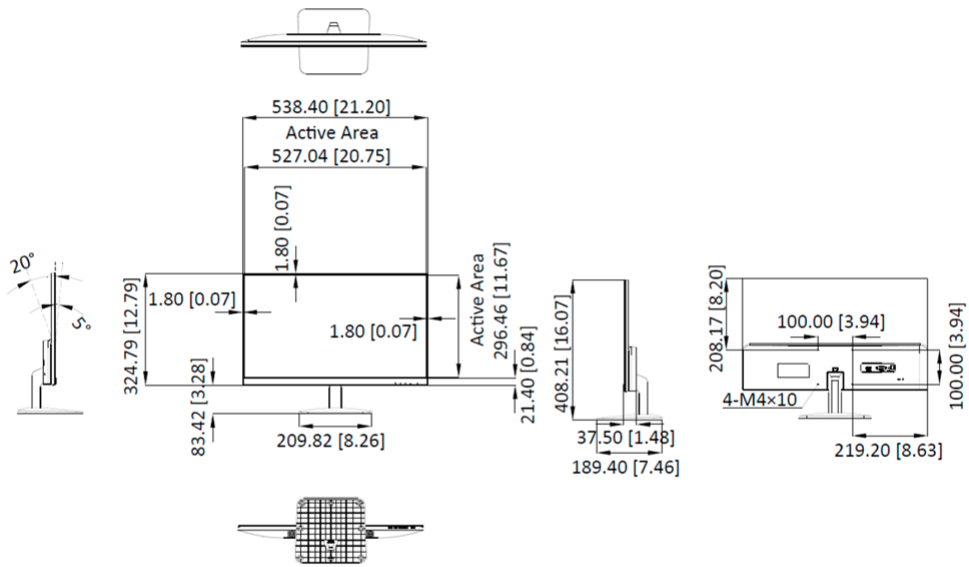

## Especificaciones

Marca	Hikvision
Tamaño	23.8"
Tipo de panel	IPS
Resolución	1920x1080
Frecuencia de refresco	60 / 100 Hz
Relación de aspecto	16:9
Brillo	300 cd/m2
Contraste	1300:1
Tiempo de respuesta	5 ms (OD)
Ángulo de visión (horizontal / vertical)	178° / 178°
Profundidad de color	8 bits, 16,7 M
Gama de colores	72% NTSC
Funcionamiento	24/7
Entradas	HDMI x1 VGA x1
VESA	100x100 mm
Consumo de energía media	<25 W
Alimentación	DC 12V, 2,5A
Dimensiones	Sin soporte de pie: 538,4 (An) x 324,79 (Al) x 37,5 (Fo) mm Con soporte de pie: 538,4 (An) x 408,21 (Al) x 189,4 (Fo) mm
Peso	2,8 Kg
Condiciones de trabajo	Temperatura: 0 ~ 40 °C Humedad (sin condensación): 20 ~ 90 %
Condiciones de almacenamiento	Temperatura: -20 ~ 60 °C Humedad (sin condensación): 10 ~ 90 %

# Dimensiones

Unit:mm[inch]  
SCALE:1:1