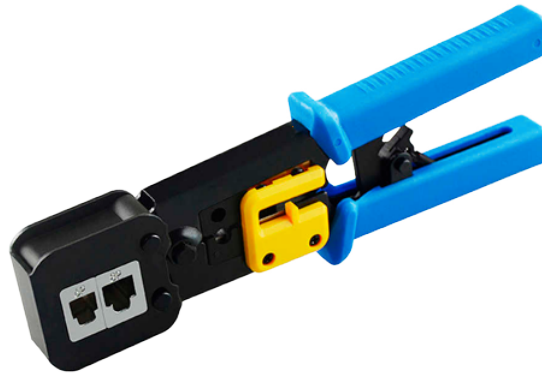

CON300-CRIM-EZ

Características

- Herramienta crimpadora
- Contiene cuchilla para cortar y pelar cable
- Tipo de cable compatible: EZ-RJ45, RJ11, RJ12, RJ22
- Compatible con conector CON300-CAT6-EZ, CON-300 y cables UTP5E-300 / UTP5E-300-H / UTP6E-300 / UTP6E-300-H

Especificaciones

Tipo de conectores compatibles	EZ-RJ45, RJ11, RJ12, RJ22
--------------------------------	---------------------------

Tipo de cable compatible	UTP
--------------------------	-----

Cuchilla cortadora de cable	Sí
-----------------------------	----
