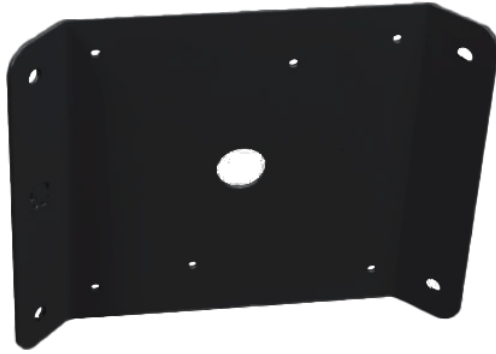

## CBOX-CR45-CORNER-B

### Características

---

- Soporte de esquina interior
- Área de montaje: 130 mm (Al) x 140 (An)
- Diseño robusto de acero
- 125 g
- Compatible con todos los productos CamBox
- Color negro

## Especificaciones

---

Área de montaje	130 mm (Al) x 140 mm (An)
-----------------	---------------------------

---

Peso	125 g
------	-------

---

Uso	Apto para interior/externo
-----	----------------------------

---

Composición	Aleación de aluminio y acero
-------------	------------------------------

---

Color	Negro
-------	-------

---