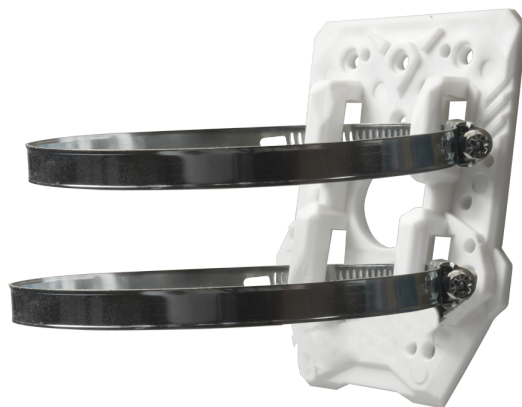

Accesorios / Soportes / Todos los soportes

CBOX-CMD-POLE

Características

- Soporte de poste
- Apto para uso exterior
- Rango diámetro 90~110 mm

Especificaciones

Dimensiones 105 (Al) x 70 (An) x 2 (Fo) mm

Uso Apto para interior / exterior

Composición Plástico y aleación de aluminio

Color Blanco
