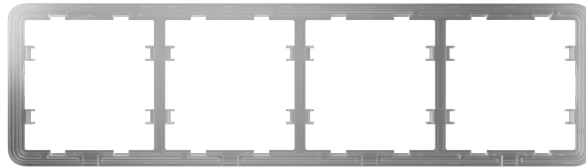

Smart Home / Ajax

AJ-FRAME-4

Ajax

Características

- Ajax
- Marco para cuatro interruptores (2 x AJ-SIDEBUTTON y 2 x AJ-CENTERBUTTON)

Especificaciones

Marca	Ajax - LightSwitch Frame (4 seats)
Función	Marco para cuatro dispositivos
Coberturas interruptor compatibles	AJ-SIDEBUTTON y AJ-CENTERBUTTON
Coberturas enchufe compatibles	AJ-SIDECOVER y AJ-CENTERCOVER
Dimensiones	82.75 (Al) x 295.48 (An) x 6.3 (Fo) mm
Peso	28.12 g