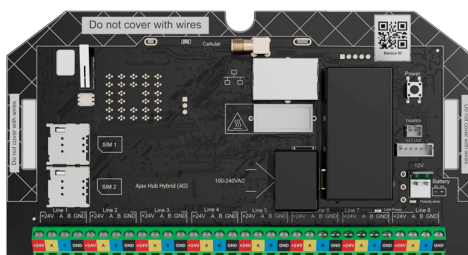

# FIBRA-HUBHYBRID-4G-NOCASE

Ajax

## Características

---

- Ajax Fibra -
- Central Híbrida triple vía LAN/Dual SIM 4G
- Certificado Grado 3
- Bidireccional
- Protocolo Jeweller/Wings 868MHz y Fibra
- Alcance vía radio hasta 2000 m
- Alcance cableado hasta 2000 m por bus
- 8 líneas de bus (4 hilos)
- Topología de conexión: bus, estrella y anillo
- Supervisión desde 12 s
- Tamper anti-apertura
- Anti-inhibición
- Batería de respaldo
- Admite hasta 100 dispositivos inalámbricos y cableados
- Hasta 50 usuarios
- Hasta 32 escenarios de automatización
- Compatible con fotodetectores y otros accesorios de alarmas de nuestro catálogo
- Alimentación 110-240 V AC
- Acceso remoto por software de PC (Ajax PRO) y app móvil (Ajax Security System)
- Compatibilidad con carcasa FIBRA-CASE-D430 y soporte módulo FIBRA-MODULEHOLDER-B

### Especificaciones Generales

Marca	Ajax Fibra
Grado de seguridad	Grado 3
Protocolos de comunicación	Jeweller, Wings y Fibra
Seguridad interna	Tamper anti-apertura
Sirena interna	No dispone
Comunicación	Ethernet / Dual SIM 4G
Máximo de dispositivos	100 inalámbricos y cableados (máx. 10 entre sirenas y KeyPad TouchScreen inalámbrico y cableado)
Integración vídeo	Hasta 25 cámaras IP o canales de videograbador
Número de usuarios	Hasta 50
Escenarios de automatización	32 escenarios
Comunicación con CRA	Contact ID / SIA
Compatibilidad	No compatible con ocBridge y uartBridge
Carcasas compatibles	FIBRA-CASE-D430-W/B y soporte de módulo FIBRA-MODULEHOLDER-B-W/B
Actualización Firmware	Disponible. Actualizaciones OTA (Over-the-air) en remoto
Alimentación	AC 110~250 V, 50/60 Hz
Batería de respaldo	12 V DC , 4~7 Ah (no incluida)
Duración batería de respaldo	Hasta 60 horas (30 dispositivos Fibra y batería 12V DC, 7 Ah)
Temp. funcionamiento	-10° C ~ +40° C
Dimensiones	192 (An) x 238 (Al)x 100 (Fo) mm
Color	Blanco