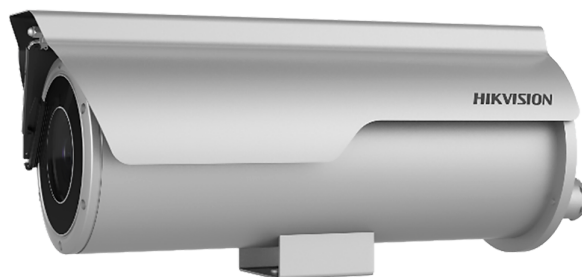

CCTV IP / Cámaras IP Profesionales / Hikvision / Cámaras Bullet

# DS-2XC6625G0-IZHRS(2.8-12mm)(D)

HIKVISION

## Características

---

- Hikvision
- Gama Solutions
- Cámara Bullet IP
- Resolución 2 MPx (1920x1080)
- 1/1.8" Progressive Scan CMOS
- Lente varifocal 2.8-12 mm
- Compresión H.265+ / H.265 / H.264+ / H.264
- 0 lux
- IR alcance 80 m
- WDR (120 dB)
- 3D-DNR
- Almacenamiento en MicroSD hasta 256 GB
- Alarmas
- PoE+ (IEEE802.3at)
- Calefactor integrado
- Limpiador de lente (Wiper)
- Impermeable IP67
- Protección anti corrosión NEMA 4X
- Encapsulado en acero inoxidable 316L anti corrosión

<b>Interoperabilidad</b>	ONVIF, ISAPI, SDK
<b>Alimentación</b>	AC 24 V, 1700 mA, máx. 23.5 W PoE+ (IEEE802.3at)
<b>Temp. funcionamiento</b>	-30° C ~ +60° C
<b>Calefactor</b>	Integrado
<b>Limpiador de lente (Wiper)</b>	Integrado
<b>Material</b>	Acero inoxidable 316L y recubrimiento anti corrosión
<b>Grado de protección</b>	Impermeable IP67 Anti corrosión NEMA 4X
<b>Dimensiones</b>	179.9 (An) mm x 203.2 (Al) mm x 468 (Fo) mm
<b>Dimensiones de la base</b>	Ø base 166.7 mm / Ø entre tornillos 146.4 mm / 3 tornillos
<b>Peso</b>	9.01 kg