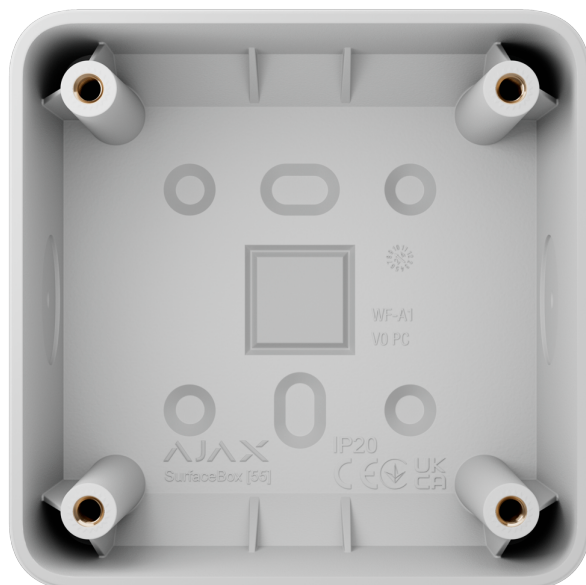

Smart Home / Ajax

AJ-SURFACEBOX-W

Ajax

Características

- Ajax
- Marco para un interruptor o enchufe (AJ-SOLOBUTTON-... o AJ-SOLOCOVER-...)
- Factor de forma europeo 55
- Uso interiores
- Color blanco

Especificaciones

Marca	Ajax
Función	Caja de montaje para un dispositivo
Compatibilidad	Interruptor LightSwitch (AJ-SOLOBUTTON) y enchufe Outlet (AJ-SOLOCOVER)
Grado de protección	IP20
Dimensiones	82.6 (Al) x 82.6 (An) x 46.8 (Fo) mm
Peso	63.5 g
Color	Blanco
Código RAL	RAL 9003