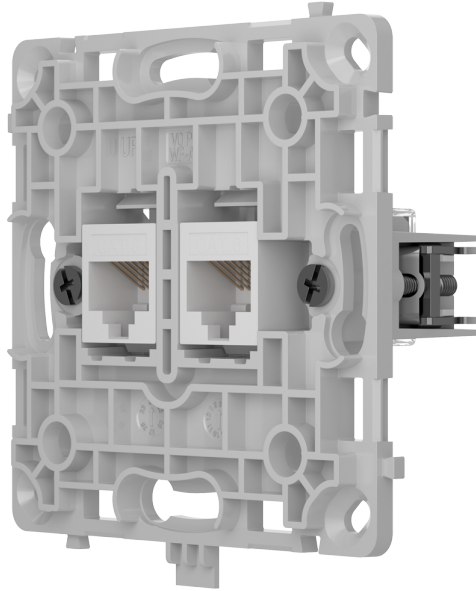

Smart Home / Ajax

AJ-OUTLETCORE-LAN-W

Ajax

Características

- Ajax
- Transmisión de datos a alta velocidad hasta 1 Gbit/s
- Enchufe Ethernet con dos puertos
- Color blanco
- 2 puertos compatibles con cables CAT.6 y CAT.5e

Especificaciones

Marca	Ajax
Función	Enchufe Ethernet con dos puertos
Tipo de enchufe	Ethernet
Compatibilidad cables	Cables CAT.6 y CAT.5e (hasta 1 Gbit/s hasta 100 m)
Compatibilidad	Requiere tapa frontal AJ-SOLOCOVER-LAN / AJ-SIDECOVER-LAN / AJ-CENTERCOVER-LAN
Control	No admite funciones inteligentes ni control remoto y no puede añadirse al ecosistema Ajax.
Protección	IP20
Temp. funcionamiento	-10° C ~ 40° C
Dimensiones	78.3 (Al) x 74.4 (An) x 37.5 (Fo) mm
Peso	40.1 g
Uso	Interior
Color	Blanco