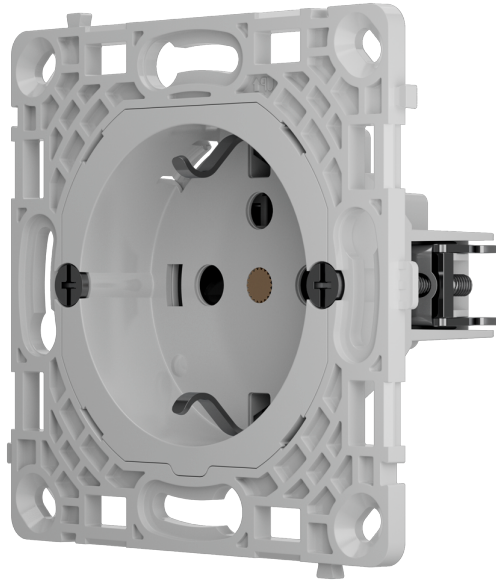

Smart Home / Ajax

AJ-OUTLETCORE-BASIC-VERT

Ajax

Características

- Ajax
- Enchufe tipo F
- Para configuración vertical
- Alimentación 250 ~ V AC
- Protección contra polvo, salpicaduras e introducción de objetos
- Sin control remoto

Especificaciones

Marca	Ajax
Función	Enchufe básico vertical
Tipo de enchufe	Tipo F
Terminales	Terminal para cable de fase de alimentación, terminal para cable de neutro de alimentación y terminal para cable de tierra
Entrada de alimentación	AC 250 V / 50 Hz
Potencia de salida	hasta 3.6 kW (carga resistiva a 250 V)
Corriente máxima	Hasta 16 A
Clasificación de protección contra descargas eléctricas	Clase I (con terminal de conexión a tierra)
Temp. funcionamiento	-10° C ~ 40° C
Dimensiones	77.3 (Al) x 74.2 (An) x 32.8 (Fo) mm
Peso	46 g
Uso	Interior